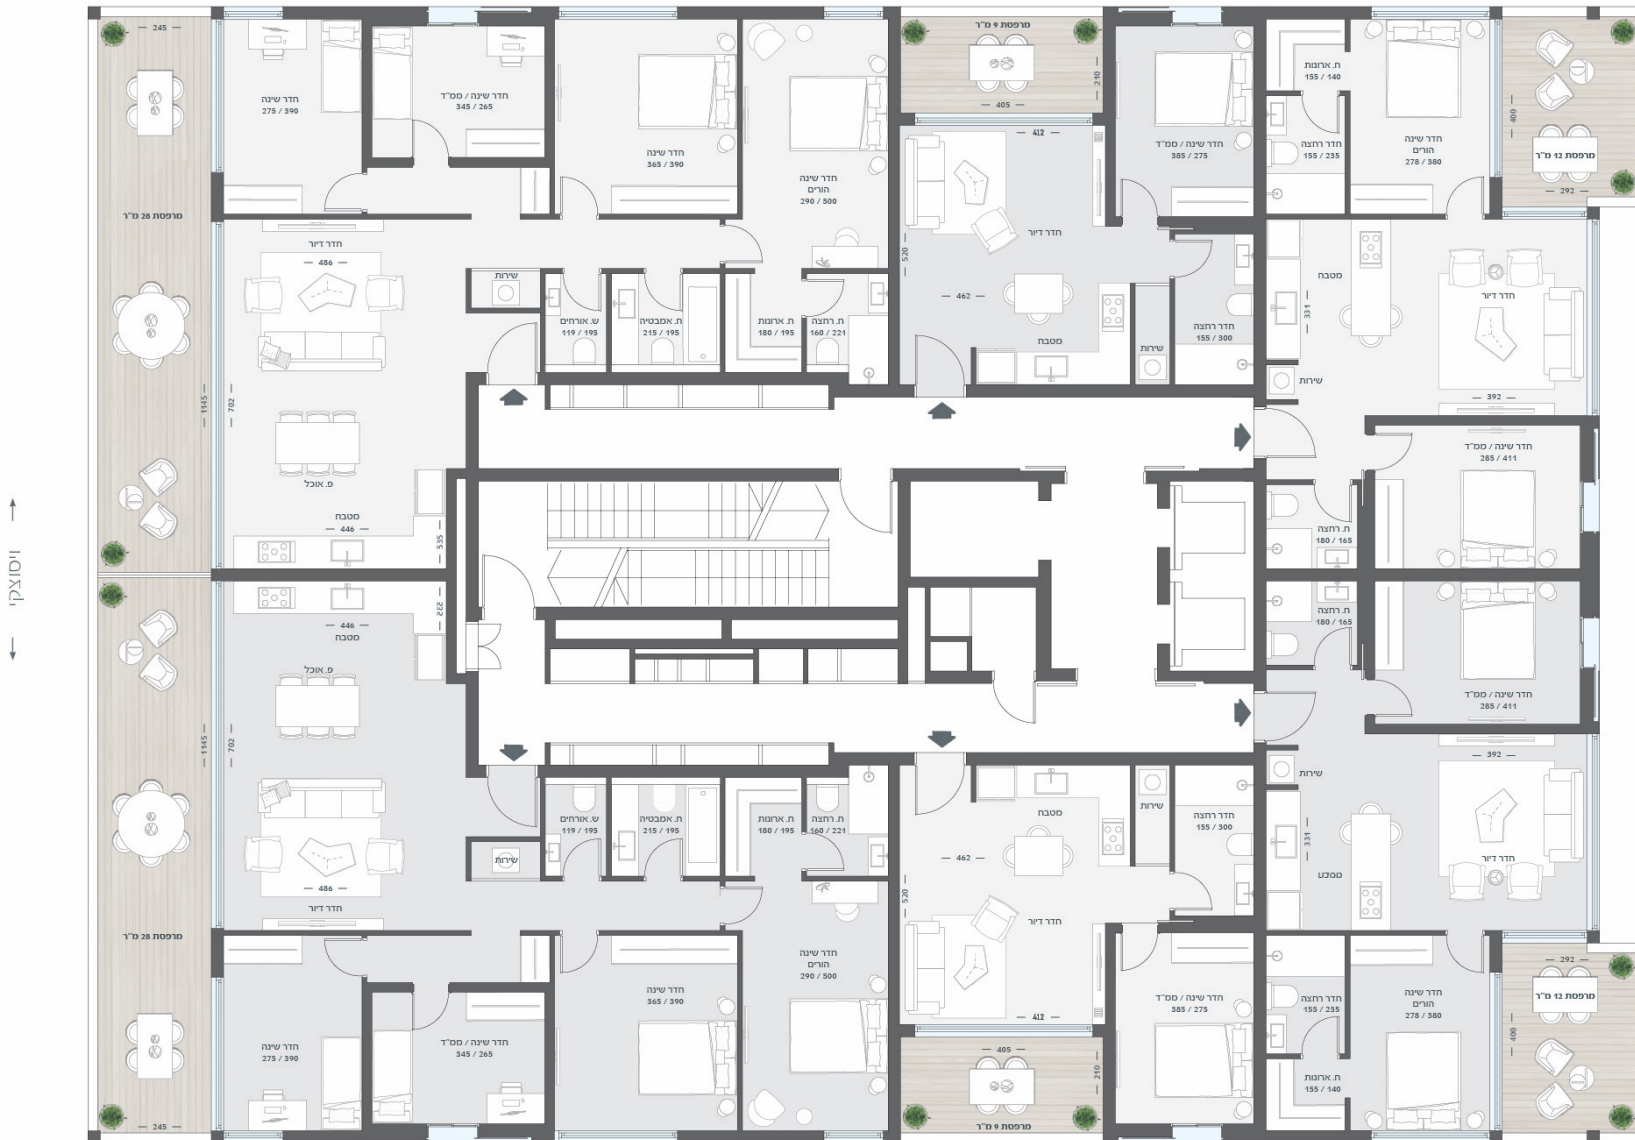

5 חדרים | **A**
125 מ"ר + 28 מ"ר מרפסת

2 חדרים | **F**
49 מ"ר + 9 מ"ר מרפסת

3 חדרים | **E**
71 מ"ר + 12 מ"ר מרפסת

בניין צפוני
קומות 12-13

5 חדרים | **B**
125 מ"ר + 28 מ"ר מרפסת

2 חדרים | **C**
49 מ"ר + 9 מ"ר מרפסת

3 חדרים | **D**
71 מ"ר + 12 מ"ר מרפסת